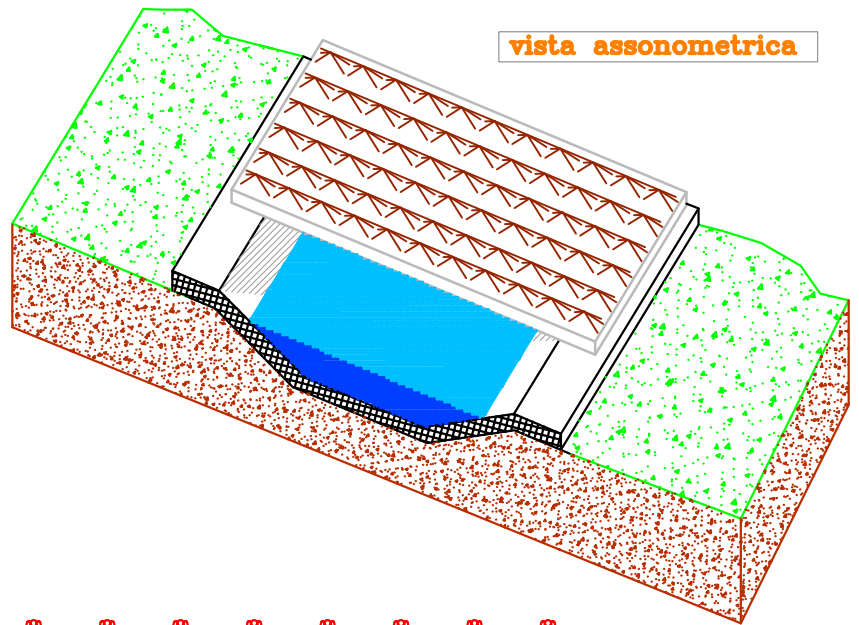

**LASTRA PREDALLES**  
Autoportante per luci fino a 4.50 mt

**sezione trasversale**

Getto di completamento 32 cm (soletta piena 8+32)

Lo spessore della lastra e del copriferro inferiore sono adeguati per ambienti particolarmente aggressivi come quelli marini.