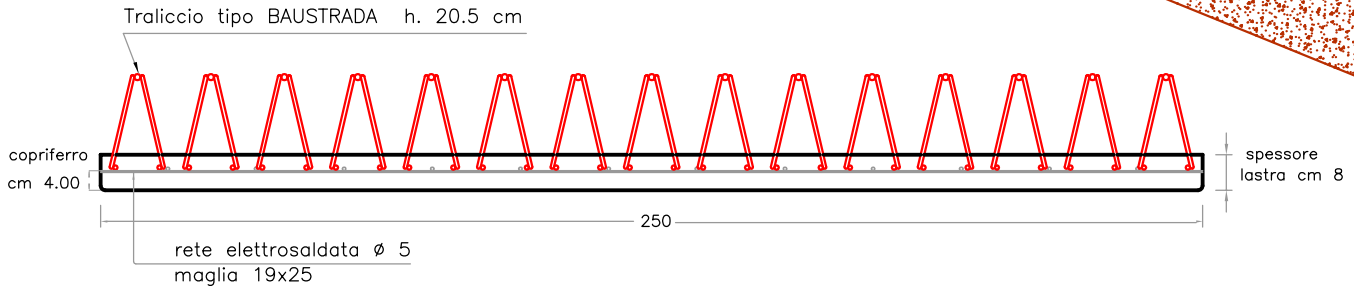

**LASTRA PREDALLES**  
Autoportante per luci fino a 4.50 mt

**sezione trasversale**

Getto di completamento 32 cm (soletta piena 8+32)

Lo spessore della lastra e del copriferro inferiore sono adeguati per ambienti particolarmente aggressivi come quelli marini.